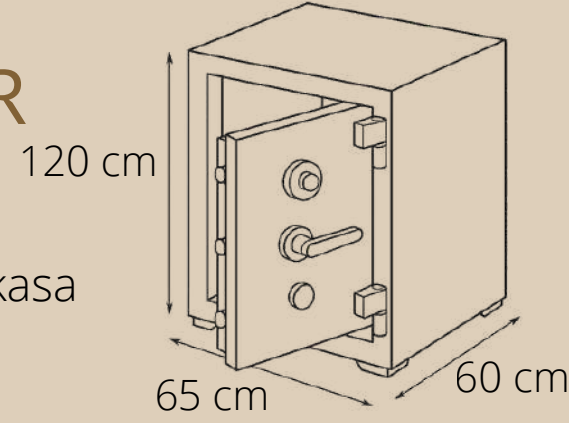

SEKA SERİSİ 120 CM TAM ZIRHLI PROFESYONEL KASALAR

- 120cm tam zırhlı profesyonel kasa
- Ağırlık: 650kg
- 8 mm kapak 8 mm gövde
- Kapak komple sertleştirilmiş çelik makas döşenmiştir
- Kapak komple sert krom ile güçlendirilmiştir
- Tabanda ve kapakta gizli bölme
- Çift tuzak sistemi
- Özel çıkma damak kilit
- Elektronik şifre
- İçi özel kadife kaplama
- Yangına karşı max koruma sürgü ve tırnak geçmeli sistem
- Oksijen kaynağı ile kesilmeye dayanıklı
- Maymuncukla açılmama garantili
- Matkapla delinmeye dayanıklı
- Spiralle kesilmeye dayanıklı
- Darbeye, depreme ve yangına dayanıklı
- Akrilik oto boyası
- 25 yıl mekanik garantili
- Fiyatlarımıza nakliye dahil KDV hariçtir
- TSE EN 1143-1 güvenlik belgelidir.
- Grade - 7 (en yüksek seviye) olarak derecelendirilmiştir.