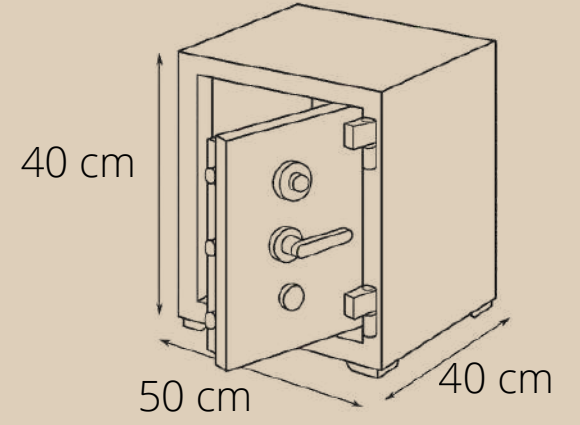

ZK SERİSİ 40 CM ZIRHLI KASALAR

35.000 TL

- 40 cm zırhlı kasa
- Ağırlık: 100kg
- Yangına dayanıklı
- Darbeye dayanıklı
- Maymuncukla açılmama garantili
- Matkapla delinmeye dayanıklı
- Spiralle kesilmeye dayanıklı
- Taiwan marka elektronik şifre
- Dünyada TEK 1/1.000.000 kombinasyonlu mekanik kilit
- Fiyatlarımıza nakliye dahil KDV hariçtir