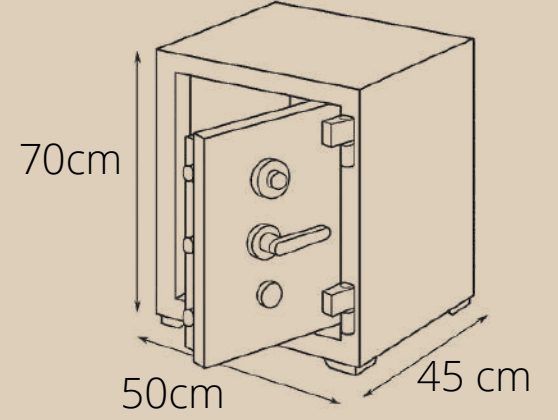

TK SERİSİ 70 CM EV-OFİS TİPİ KASALAR

35.000 TL

- 70 cm ev/ofis tipi kumlu kasa
- Ağırlık: 165kg
- Yangına dayanıklı
- Darbeye dayanıklı
- Maymuncukla açılmama garantili
- Matkapla delinmeye dayanıklı.
- Dünyada TEK 1/1.000.000 kombinasyonlu mekanik kilit
- Fiyatlarımıza nakliye dahil KDV hariçtir