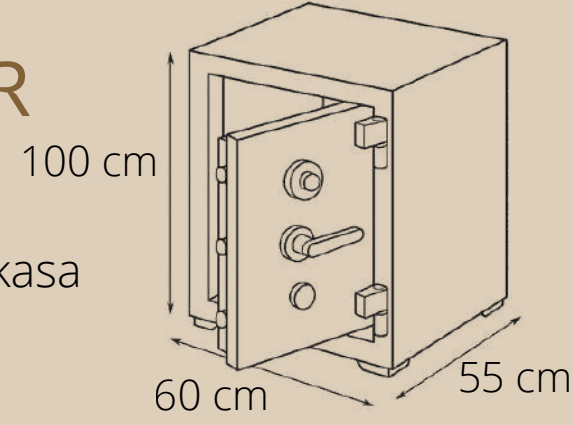

SEKA SERİSİ 100 CM TAM ZIRHLI PROFESYONEL KASALAR