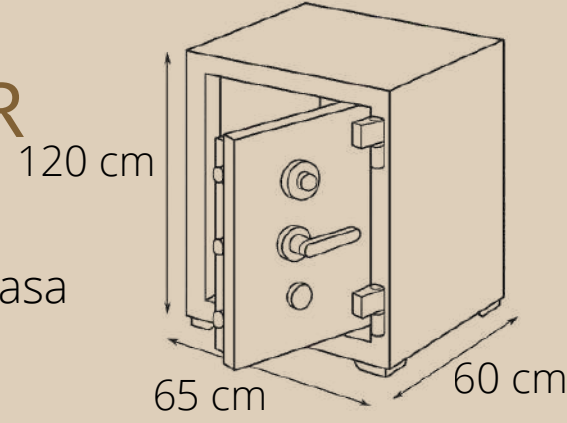

SEKA PLUS SERİSİ 120 CM TAM ZIRHLI PROFESYONEL KASALAR