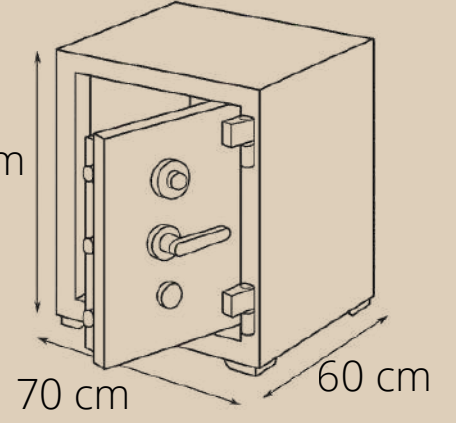

RD SERİSİ 140 CM EĞİMLİ TAM ZIRHLI KASALAR

- 140 cm eğimli zırhlı kasa
- Ağırlık: 550kg
- Özel eğimli tasarım el işçiliği
- Yangına dayanıklı
- Darbeye dayanıklı
- Maymuncukla açılmama garantili
- Matkapla delinmeye dayanıklı
- Spiralle kesilmeye dayanıklı
- Oksijen kaynağına dayanıklı
- Özel tuzak mekanizması (PANZER)
- Para dolabı
- Tabanda gizli bölme
- Kapakta gizli bölme
- İçi özel kadife kaplama
- Dünyada TEK 1/1.000.000 kombinasyonlu mekanik kilit
- Fiyatlarımıza nakliye dahil KDV hariçtir

140 cm