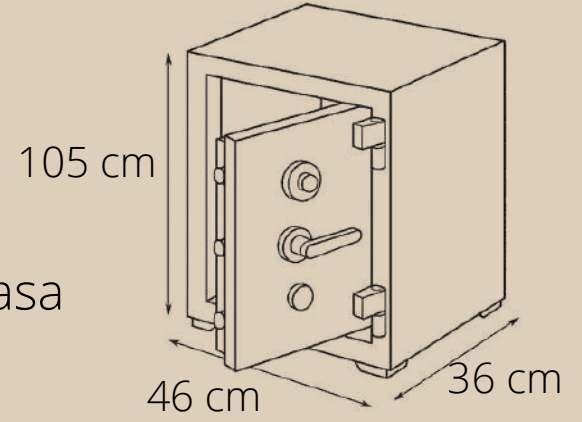

NS SERİSİ 105 CM EV-OFİS TİPİ KASALAR