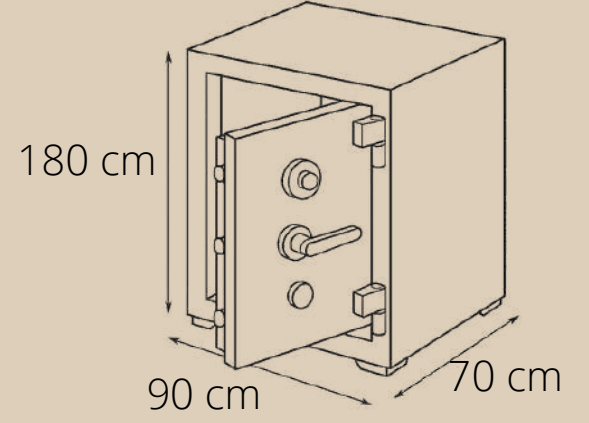

TZ SERİSİ 180 CM TAM ZIRHLI KASALAR

250.000 TL

- 180cm tam zirhli kasa
- Ağırlık: 1385kg
- 8 mm kapak 4 mm gövde
- Tabanda ve kapakta gizli bölme
- Özel tuzak mekanizması (PANZER)
- İçi özel kadife kaplama
- Yangına dayanıklı
- Darbeye dayanıklı
- Oksijen kaynağı ile kesilmeye dayanıklı
- Maymuncukla açılmama garantili
- Matkapla delinmeye dayanıklı
- Spiralle kesilmeye dayanıklı
- Para dolabı
- Dünyada TEK 1/1.000.000 kombinasyonlu mekanik kilit
- Fiyatlarımıza nakliye dahil KDV hariçtir
- TSE EN 1143-1 güvenlik belgelidir.
- Grade - 7 (en yüksek seviye) olarak derecelendirilmiştir.