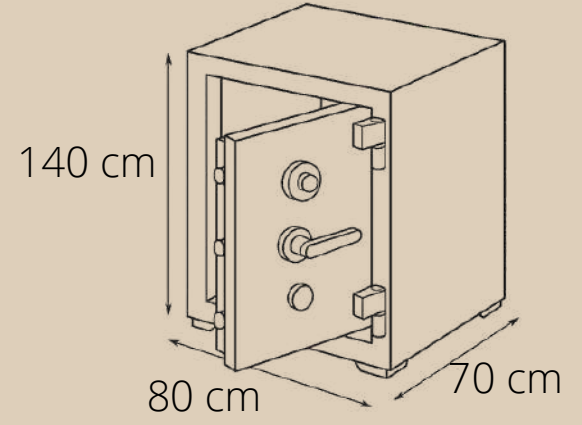

TZ SERİSİ 140 CM TAM ZIRHLI KASALAR

190.000 TL

- 140cm tam zirhli kasa
- Ağırlık: 850kg
- 8 mm kapak 4 mm gövde
- Tabanda ve kapakta gizli bölme
- Özel tuzak mekanizması (PANZER)
- İçi özel kadife kaplama
- Yangına dayanıklı
- Darbeye dayanıklı
- Oksijen kaynağı ile kesilmeye dayanıklı
- Maymuncukla açılmama garantili
- Matkapla delinmeye dayanıklı
- Spiralle kesilmeye dayanıklı
- Para dolabı
- Dünyada TEK 1/1.000.000 kombinasyonlu mekanik kilit
- Fiyatlarımıza nakliye dahil KDV hariçtir
- TSE EN 1143-1 güvenlik belgelidir.
- Grade - 7 (en yüksek seviye) olarak derecelendirilmiştir.