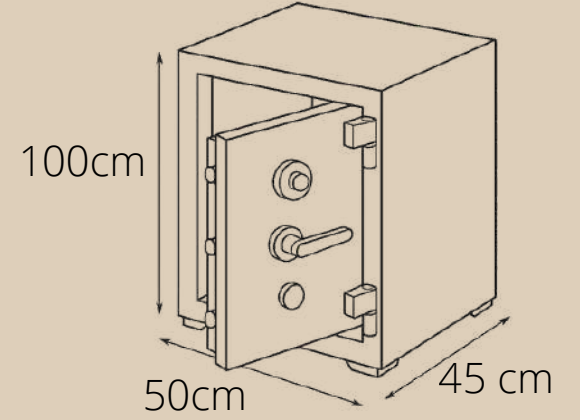

TK SERİSİ 100 CM EV-OFİS TİPİ KASALAR

41.000 TL

- 100 cm ev/ofis tipi kumlu kasa
- Ağırlık: 200kg
- Yangına dayanıklı
- Darbeye dayanıklı
- Maymuncukla açılmama garantili
- Matkapla delinmeye dayanıklı.
- Dünyada TEK 1/1.000.000 kombinasyonlu mekanik kilit
- Fiyatlarımıza nakliye dahil KDV hariçtir