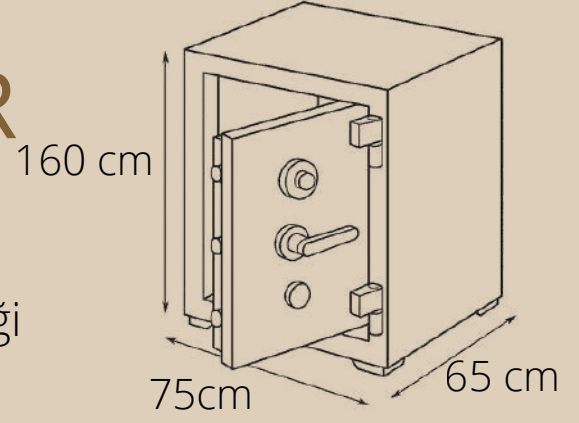

140 cm

185.000 TL

RD SERİSİ 160 CM EĞİMLİ TAM ZIRHLI KASALAR

- 160 cm eğimli zırhlı kasa
- Ağırlık: 650kg
- Özel eğimli tasarım el işçiliği
- Yangına dayanıklı
- Darbeye dayanıklı
- Maymuncukla açılmama garantili
- Matkapla delinmeye dayanıklı
- Spiralle kesilmeye dayanıklı
- Oksijen kaynağına dayanıklı
- Özel tuzak mekanizması (PANZER)
- Para dolabı
- Tabanda gizli bölme
- Kapakta gizli bölme
- İçi özel kadife kaplama
- Dünyada TEK 1/1.000.000 kombinasyonlu mekanik kilit
- Fiyatlarımıza nakliye dahil KDV hariçtir