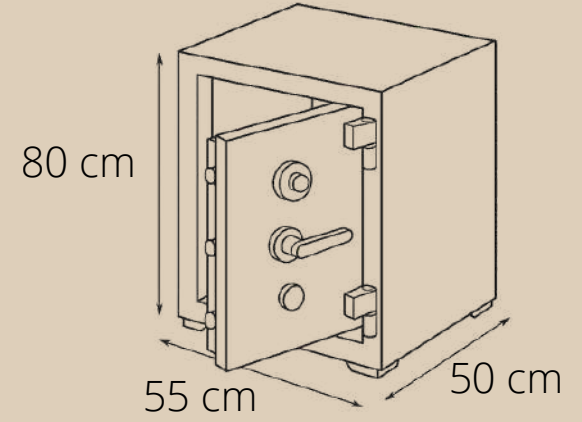

TZ SERİSİ 80 CM TAM ZIRHLI KASALAR

110.000 TL

- 80cm tam zirhli kasa
- Ağırlık: 400kg
- 8 mm kapak 4 mm gövde
- Tabanda ve kapakta gizli bölme
- Özel tuzak mekanizması (PANZER)
- İçi özel kadife kaplama
- Yangına dayanıklı
- Darbeye dayanıklı
- Oksijen kaynağı ile kesilmeye dayanıklı
- Maymuncukla açılmama garantili
- Matkapla delinmeye dayanıklı
- Spiralle kesilmeye dayanıklı
- Para dolabı
- Dünyada TEK 1/1.000.000 kombinasyonlu mekanik kilit
- Fiyatlarımıza nakliye dahil KDV hariçtir
- TSE EN 1143-1 güvenlik belgelidir.
- Grade - 7 (en yüksek seviye) olarak derecelendirilmiştir.