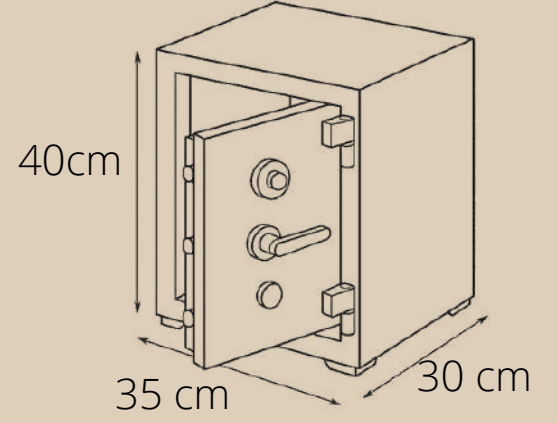

- 40 cm ev/ofis tipi kasa
- Ağırlık: 50kg
- Yangına dayanıklı
- Darbeye dayanıklı
- Özel masis kilit sistemi maymuncukla açılmama garantili
- Özel 60 rockwell sertlik çelik koruma el matkabilayla delinmez.
- Renk seçenekleri mevcuttur.
- Opsiyonel kadife kaplama: +500TL
- Opsiyonel şifre takılabilir: +4000TL
- Fiyatlarımıza nakliye dahil KDV hariçtir

12.000 TL