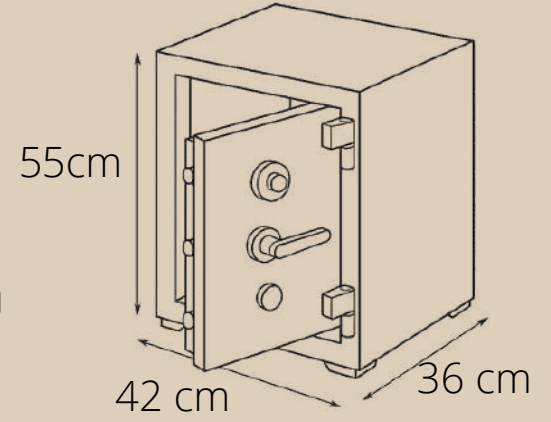

- 55 cm ev/ofis tipi kasa
- Ağırlık: 95kg
- Yangına dayanıklı
- Darbeye dayanıklı
- Özel masis kilit sistemi maymuncukla açılmama garantili
- Özel 60 rockwell sertlik çelik koruma el matkabilıyla delinmez.
- Renk seçenekleri mevcuttur.
- Yıldız kol modeli mevcuttur.
- Dolaplı ve çekmeceli modellerimiz mevcuttur.
- Opsiyonel kadife kaplama: +750TL
- Opsiyonel şifre takılabilir: +4000TL
- Fiyatlarımıza nakliye dahil KDV hariçtir

16.000 TL