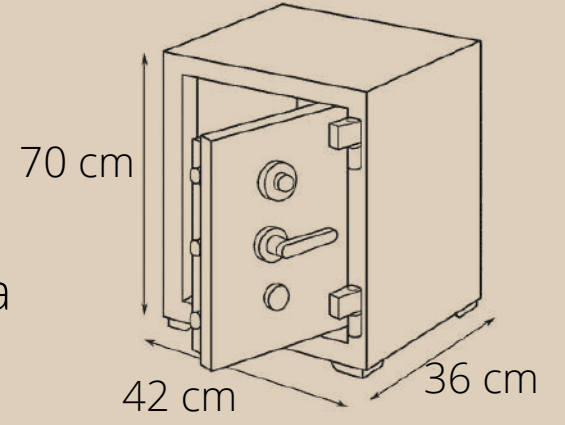

- 70 cm ev/ofis tipi kasa
- Ağırlık: 120kg
- Yangına dayanıklı
- Darbeye dayanıklı
- Özel masis kilit sistemi maymuncukla açılmama garantili
- Özel 60 rockwell sertlik çelik koruma el matkabıyla delinmez.
- Renk seçenekleri mevcuttur.
- Yıldız kol modeli mevcuttur.
- Dolaplı ve çekmeceli modellerimiz mevcuttur.
- Opsiyonel kadife kaplama: +1000TL
- Opsiyonel şifre takılabilir: +4000TL
- Fiyatlarımıza nakliye dahil KDV hariçtir

18.000 TL