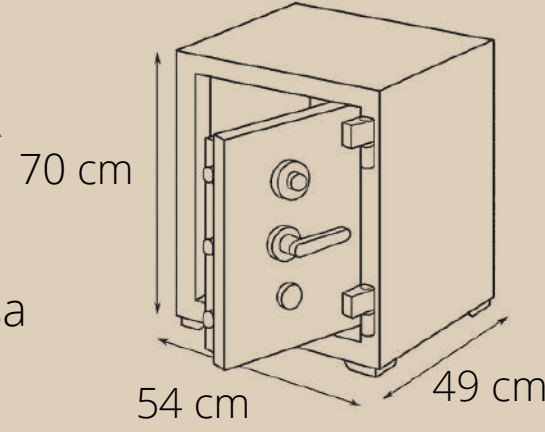

SEKA PLUS SERİSİ 70 CM TAM ZIRHLI PROFESYONEL KASALAR