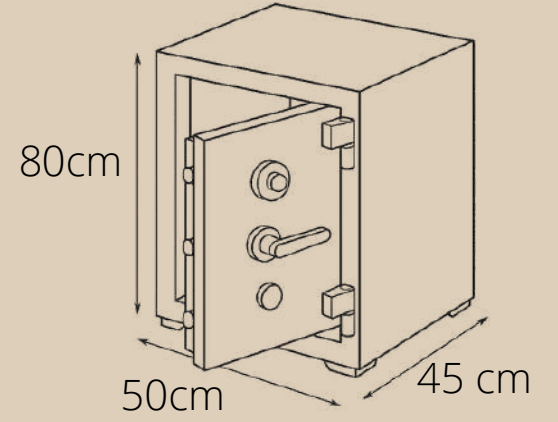

- 80 cm ev/ofis tipi kumlu kasa
- Ağırlık: 175kg
- Yangına dayanıklı
- Darbeye dayanıklı
- Maymuncukla açılmama garantili
- Matkapla delinmeye dayanıklı.
- Dünyada TEK 1/1.000.000 kombinasyonlu mekanik kilit
- Fiyatlarımıza nakliye dahil KDV hariçtir