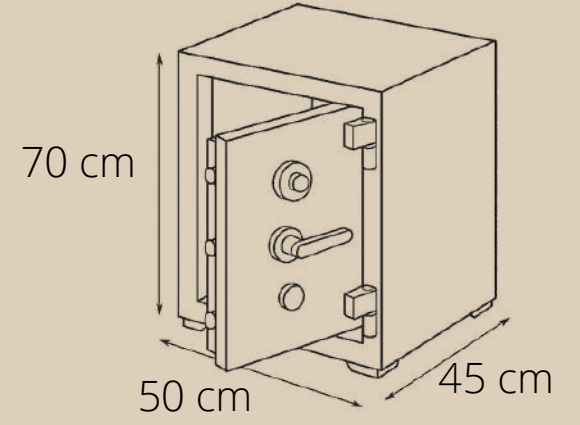

ZK SERİSİ 70 CM ZIRHLI KASALAR

50.000 TL

- 70 cm zırhlı kasa
- Ağırlık: 200kg
- Yangına dayanıklı
- Darbeye dayanıklı
- Maymuncukla açılmama garantili
- Matkapla delinmeye dayanıklı
- Spiralle kesilmeye dayanıklı
- Dünyada TEK 1/1.000.000 kombinasyonlu mekanik kilit
- Fiyatlarımıza nakliye dahil KDV hariçtir