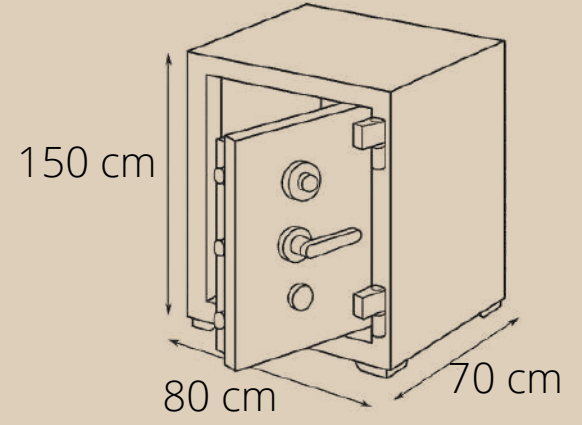

TZ SERİSİ 150 CM TAM ZIRHLI KASALAR

200.000 TL

- 150cm tam zirhli kasa
- Ağırlık: 900kg
- 8 mm kapak 4 mm gövde
- Tabanda ve kapakta gizli bölme
- Özel tuzak mekanizması (PANZER)
- İçi özel kadife kaplama
- Yangına dayanıklı
- Darbeye dayanıklı
- Oksijen kaynağı ile kesilmeye dayanıklı
- Maymuncukla açılmama garantili
- Matkapla delinmeye dayanıklı
- Spiralle kesilmeye dayanıklı
- Para dolabı
- Dünyada TEK 1/1.000.000 kombinasyonlu mekanik kilit
- Fiyatlarımıza nakliye dahil KDV hariçtir
- TSE EN 1143-1 güvenlik belgelidir.
- Grade - 7 (en yüksek seviye) olarak derecelendirilmiştir.