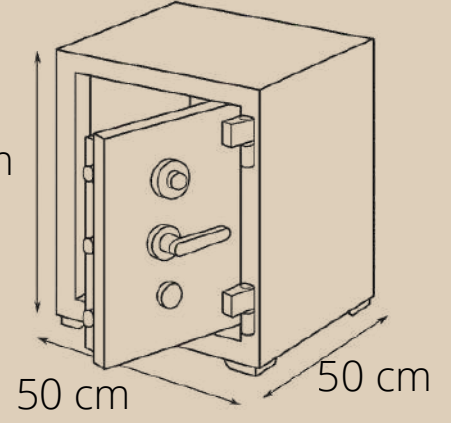

RD SERİSİ 70 CM EĞİMLİ TAM ZIRHLI KASALAR

70 cm

- 70 cm eğimli zırhlı kasa
- Ağırlık: 260kg
- Özel eğimli tasarım el işçiliği
- Yangına dayanıklı
- Darbeye dayanıklı
- Maymuncukla açılmama garantili
- Matkapla delinmeye dayanıklı
- Spiralle kesilmeye dayanıklı
- Oksijen kaynağına dayanıklı
- Özel tuzak mekanizması (PANZER)
- Para dolabı
- Tabanda gizli bölme
- Kapakta gizli bölme
- İçi özel kadife kaplama
- Dünyada TEK 1/1.000.000 kombinasyonlu mekanik kilit
- Fiyatlarımıza nakliye dahil KDV hariçtir

90.000 TL