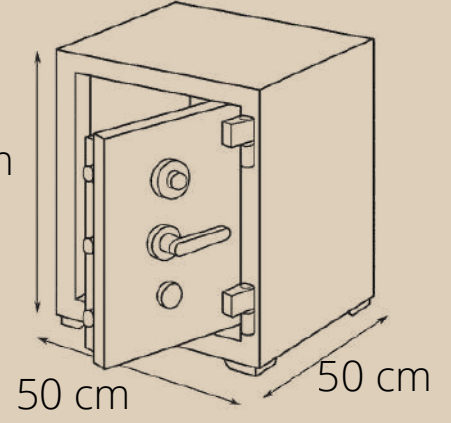

RD SERİSİ 80 CM EĞİMLİ TAM ZIRHLI KASALAR

80 cm

- 80 cm eğimli zırhlı kasa
- Ağırlık: 275kg
- Özel eğimli tasarım el işçiliği
- Yangına dayanıklı
- Darbeye dayanıklı
- Maymuncukla açılmama garantili
- Matkapla delinmeye dayanıklı
- Spiralle kesilmeye dayanıklı
- Oksijen kaynağına dayanıklı
- Özel tuzak mekanizması (PANZER)
- Para dolabı
- Tabanda gizli bölme
- Kapakta gizli bölme
- İçi özel kadife kaplama
- Dünyada TEK 1/1.000.000 kombinasyonlu mekanik kilit
- Fiyatlarımıza nakliye dahil KDV hariçtir

100.000 TL