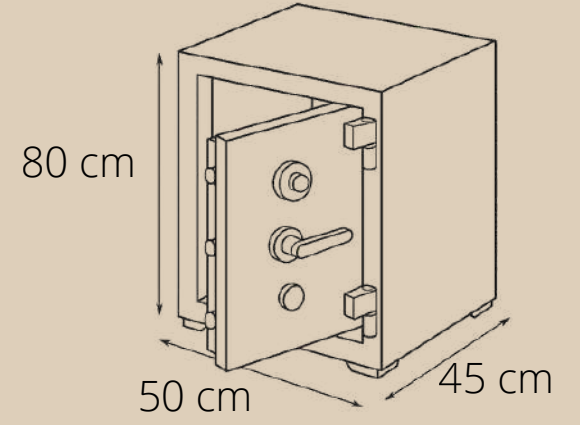

ZK SERİSİ 80 CM ZIRHLI KASALAR

55.000 TL

- 80 cm zırhlı kasa
- Ağırlık: 230kg
- Yangına dayanıklı
- Darbeye dayanıklı
- Maymuncukla açılmama garantili
- Matkapla delinmeye dayanıklı
- Spiralle kesilmeye dayanıklı
- Dünyada TEK 1/1.000.000 kombinasyonlu mekanik kilit
- Fiyatlarımıza nakliye dahil KDV hariçtir