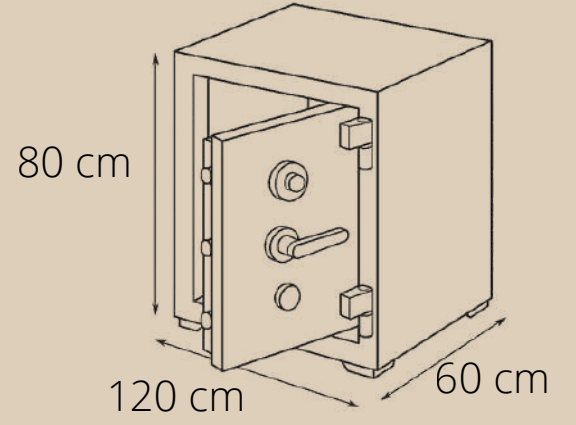

TEZGAH ALTI KUYUMCU KASALARI 120 CM