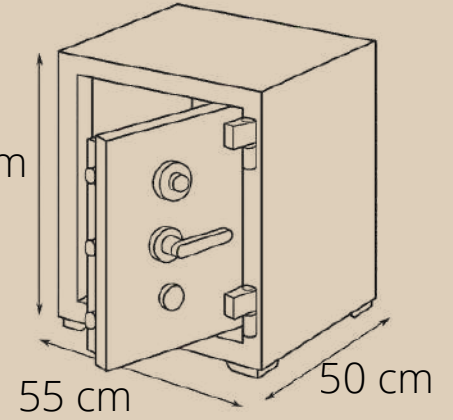

RD SERİSİ 100 CM EĞİMLİ TAM ZIRHLI KASALAR

- 100 cm eğimli zırhlı kasa
- Ağırlık: 325kg
- Özel eğimli tasarım el işçiliği
- Yangına dayanıklı
- Darbeye dayanıklı
- Maymuncukla açılmama garantili
- Matkapla delinmeye dayanıklı
- Spiralle kesilmeye dayanıklı
- Oksijen kaynağına dayanıklı
- Özel tuzak mekanizması (PANZER)
- Para dolabı
- Tabanda gizli bölme
- Kapakta gizli bölme
- İçi özel kadife kaplama
- Dünyada TEK 1/1.000.000 kombinasyonlu mekanik kilit
- Fiyatlarımıza nakliye dahil KDV hariçtir