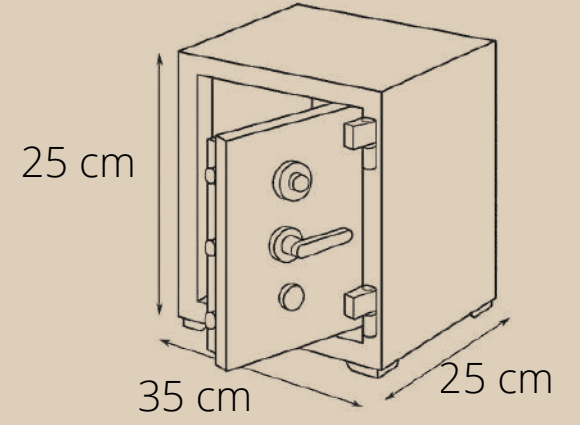

OTEL KASALARI 25 CM

- 25cm otel kasası
- Sabitlenebilir vida ve vida yeri mevcut
- Elektronik şifreli
- Anahtarlı
- Fiyatlarımıza nakliye dahil KDV hariçtir

4.000 TL

OTEL KASALARI 40 CM

6.500 TL

- 40 cm otel kasası
- Sabitlenebilir vida ve vida yeri mevcut
- Elektronik şifreli
- Anahtarlı
- Fiyatlarımıza nakliye dahil KDV hariçtir