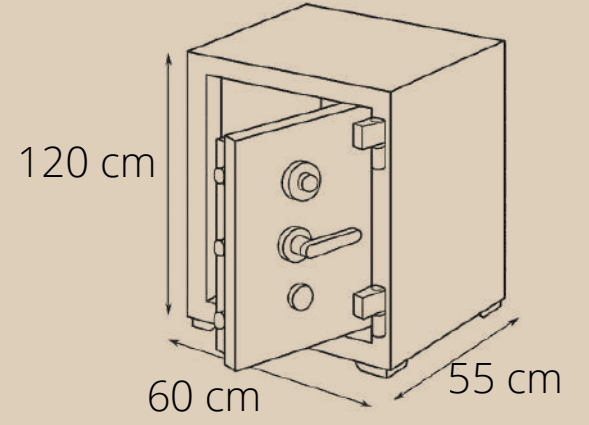

ZK SERİSİ 120 CM ZIRHLI KASALAR

- 120 cm zırhlı kasa
- Ağırlık: 420kg
- Yangına dayanıklı
- Darbeye dayanıklı
- Maymuncukla açılmama garantili
- Matkapla delinmeye dayanıklı
- Spiralle kesilmeye dayanıklı
- Para dolabı
- Kapakta gizli bölme
- İçi özel kadife kaplama
- Dünyada TEK 1/1.000.000 kombinasyonlu mekanik kilit
- Fiyatlarımıza nakliye dahil KDV hariçtir

90.000 TL