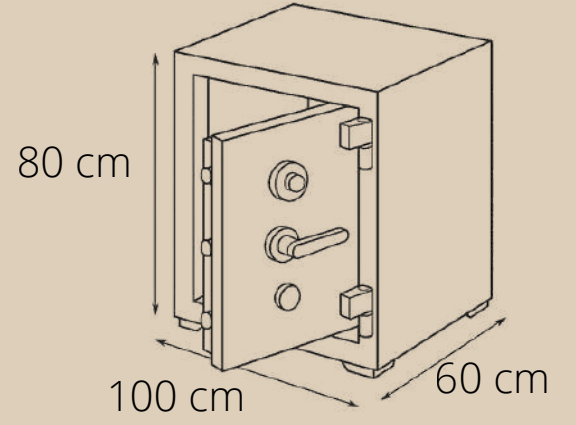

TEZGAH ALTI KUYUMCU KASALARI 100 CM