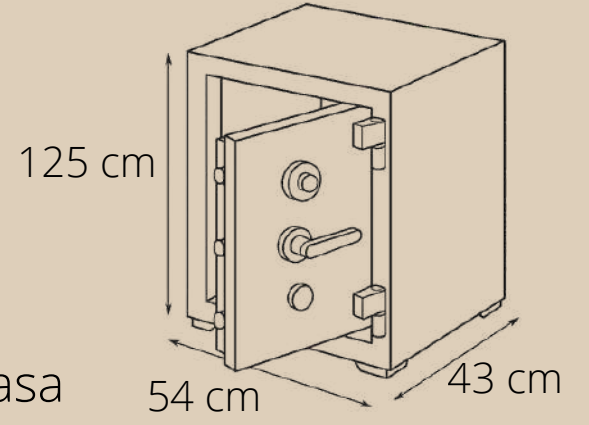

NS SERİSİ 125 EV-OFİS TİPİ KASALAR