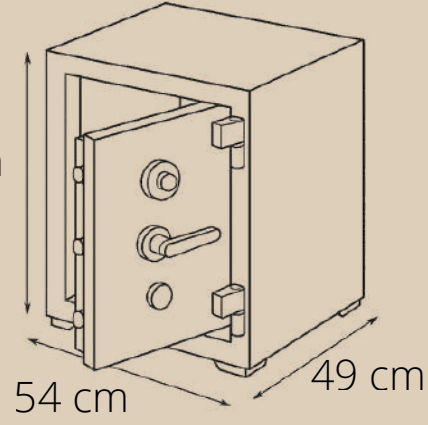

SEKA SERİSİ 80 CM TAM ZIRHLI PROFESYONEL KASALAR

80 cm