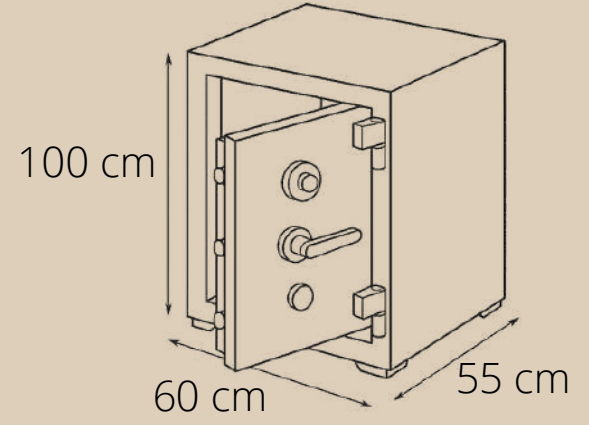

TZ SERİSİ 100 CM TAM ZIRHLI KASALAR

135.000 TL

- 100cm tam zirhli kasa
- Ağırlık: 550kg
- 8 mm kapak 4 mm gövde
- Tabanda ve kapakta gizli bölme
- Özel tuzak mekanizması (PANZER)
- İçi özel kadife kaplama
- Yangına dayanıklı
- Darbeye dayanıklı
- Oksijen kaynağı ile kesilmeye dayanıklı
- Maymuncukla açılmama garantili
- Matkapla delinmeye dayanıklı
- Spiralle kesilmeye dayanıklı
- Para dolabı
- Dünyada TEK 1/1.000.000 kombinasyonlu mekanik kilit
- Fiyatlarımıza nakliye dahil KDV hariçtir
- TSE EN 1143-1 güvenlik belgelidir.
- Grade - 7 (en yüksek seviye) olarak derecelendirilmiştir.