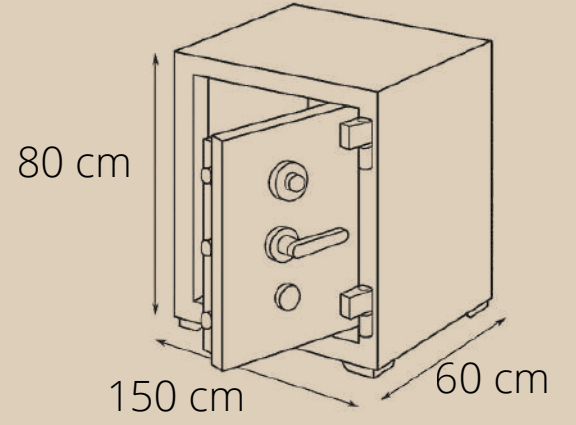

TEZGAH ALTI KUYUMCU KASALARI 150 CM