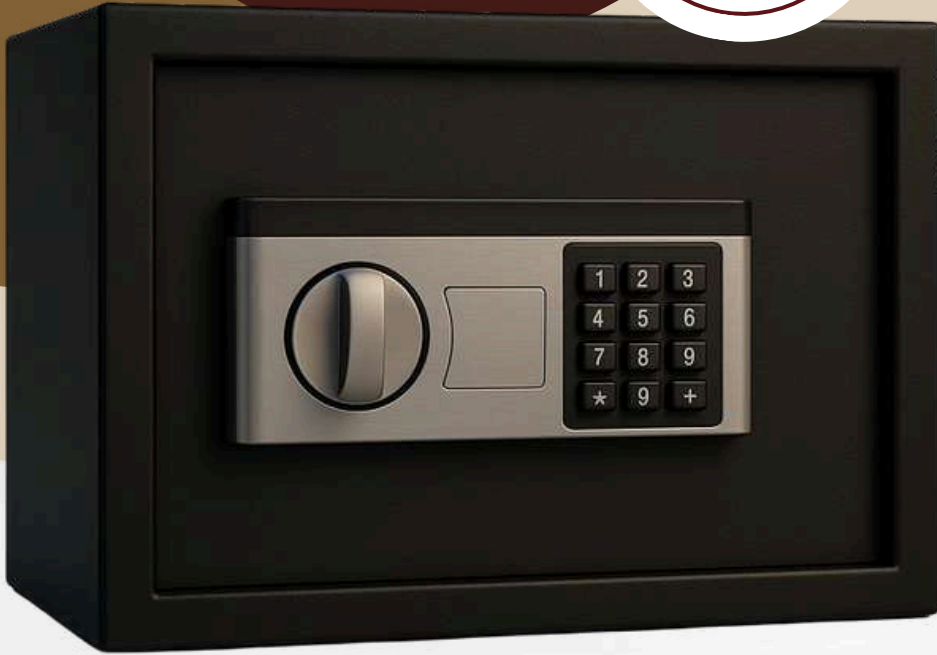

OTEL KASALARI 25 CM

- 25cm otel kasası
- Sabitlenebilir vida ve vida yeri mevcut
- Elektronik şifreli
- Anahtarlı
- Fiyatlarımıza nakliye dahil KDV hariçtir

4.000 TL

OTEL KASALARI 40 CM

6.500 TL

- 40 cm otel kasası
- Sabitlenebilir vida ve vida yeri mevcut
- Elektronik şifreli
- Anahtarlı
- Fiyatlarımıza nakliye dahil KDV hariçtir