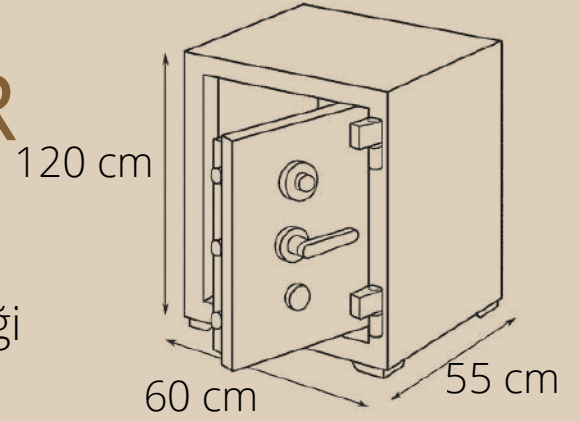

RD SERİSİ 120 CM EĞİMLİ TAM ZIRHLI KASALAR