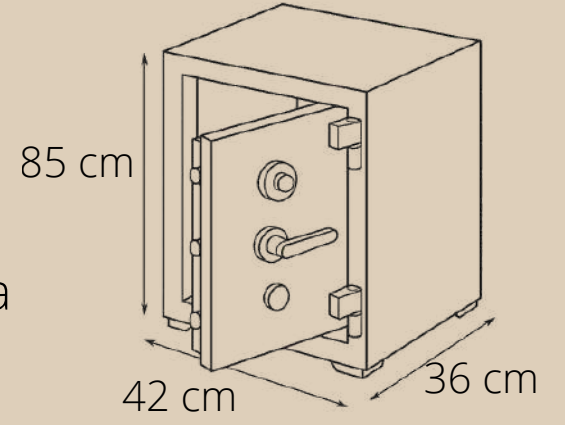

NS SERİSİ 85 CM EV-OFİS TİPİ KASALAR

- 85 cm ev/ofis tipi kasa
- Ağırlık: 120kg
- Yangına dayanıklı
- Darbeye dayanıklı
- Özel masis kilit sistemi maymuncukla açılmama garantili
- Özel 60 rockwell sertlik çelik koruma el matkabilıyla delinmez.
- Renk seçenekleri mevcuttur.
- Yıldız kol modeli mevcuttur.
- Dolaplı ve çekmeceli modellerimiz mevcuttur.
- Opsiyonel kadife kaplama: +1250TL
- Opsiyonel şifre takılabilir: +4000TL
- Fiyatlarımıza nakliye dahil KDV hariçtir

18.500 TL