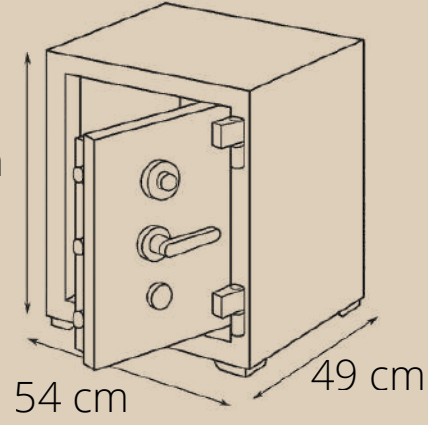

SEKA PLUS SERİSİ 80 CM TAM ZIRHLI PROFESYONEL KASALAR

80 cm