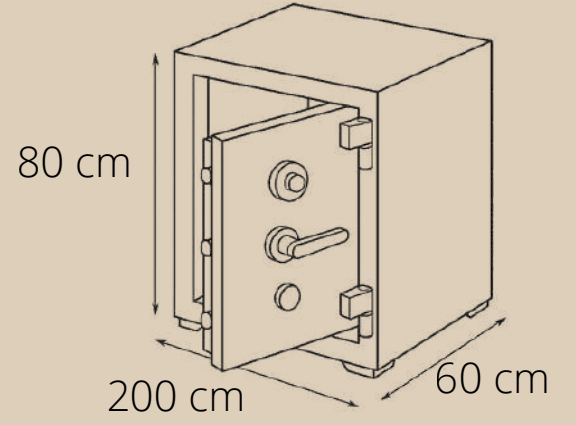

TEZGAH ALTI KUYUMCU KASALARI 200 CM