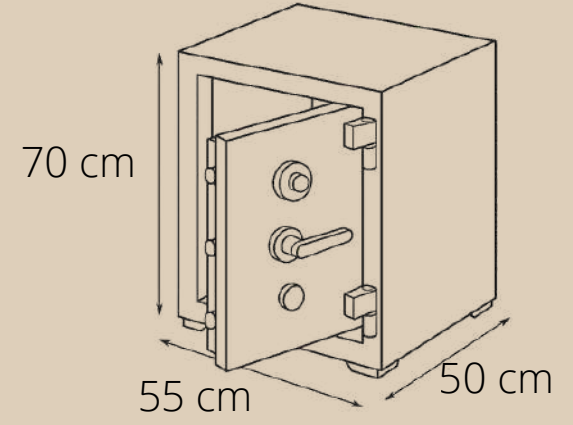

TZ SERİSİ 70 CM TAM ZIRHLI KASALAR

100.000 TL

- 70cm tam zırhlı kasa
- Ağırlık: 350kg
- 8 mm kapak 4 mm gövde
- Tabanda ve kapakta gizli bölme
- Özel tuzak mekanizması (PANZER)
- İçi özel kadife kaplama
- Yangına dayanıklı
- Darbeye dayanıklı
- Oksijen kaynağı ile kesilmeye dayanıklı
- Maymuncukla açılmama garantili
- Matkapla delinmeye dayanıklı
- Spiralle kesilmeye dayanıklı
- Para dolabı
- Dünyada TEK 1/1.000.000 kombinasyonlu mekanik kilit
- Fiyatlarımıza nakliye dahil KDV hariçtir
- TSE EN 1143-1 güvenlik belgelidir.
- Grade - 7 (en yüksek seviye) olarak derecelendirilmiştir.