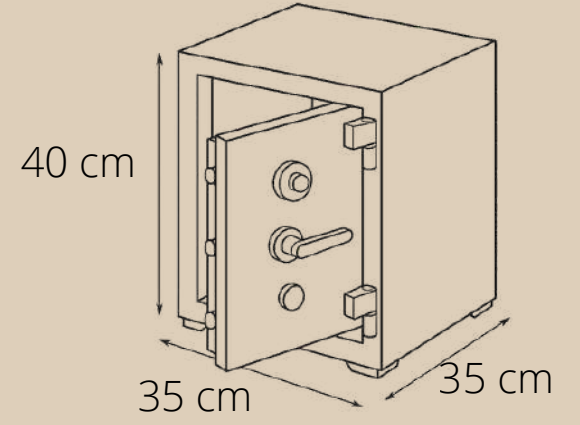

OTEL KASALARI 25 CM

- 25cm otel kasası
- Sabitlenebilir vida ve vida yeri mevcut
- Elektronik şifreli
- Anahtarlı
- Fiyatlarımıza nakliye dahil KDV hariçtir

4.000 TL

OTEL KASALARI 40 CM

6.500 TL

- 40 cm otel kasası
- Sabitlenebilir vida ve vida yeri mevcut
- Elektronik şifreli
- Anahtarlı
- Fiyatlarımıza nakliye dahil KDV hariçtir