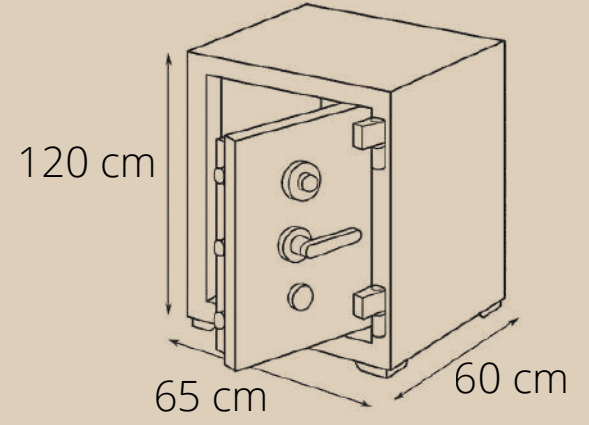

TZ SERİSİ 120 CM TAM ZIRHLI KASALAR

150.000 TL

- 120cm tam zirhli kasa
- Ağırlık: 700kg
- 8 mm kapak 4 mm gövde
- Tabanda ve kapakta gizli bölme
- Özel tuzak mekanizması (PANZER)
- İçi özel kadife kaplama
- Yangına dayanıklı
- Darbeye dayanıklı
- Oksijen kaynağı ile kesilmeye dayanıklı
- Maymuncukla açılmama garantili
- Matkapla delinmeye dayanıklı
- Spiralle kesilmeye dayanıklı
- Para dolabı
- Dünyada TEK 1/1.000.000 kombinasyonlu mekanik kilit
- Fiyatlarımıza nakliye dahil KDV hariçtir
- TSE EN 1143-1 güvenlik belgelidir.
- Grade - 7 (en yüksek seviye) olarak derecelendirilmiştir.