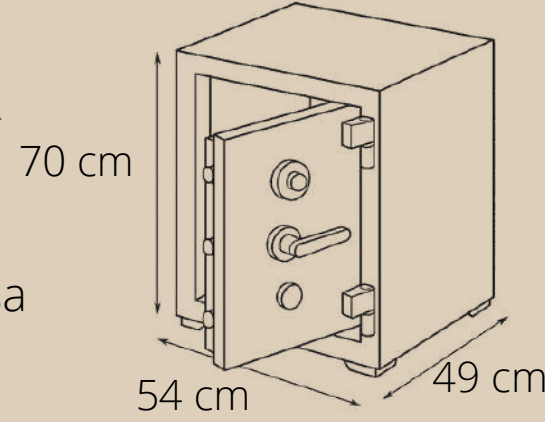

SEKA SERİSİ 70 CM TAM ZIRHLI PROFESYONEL KASALAR