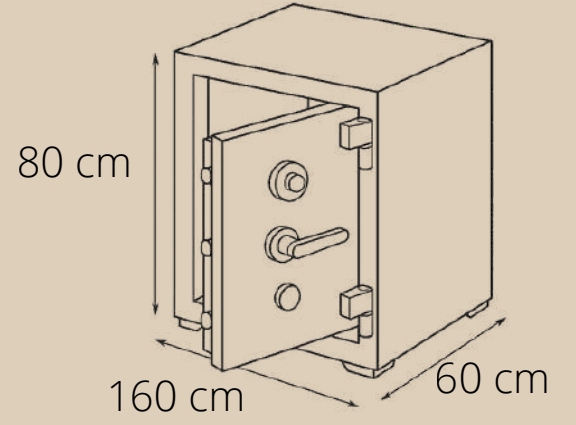

TEZGAH ALTI KUYUMCU KASALARI 160 CM