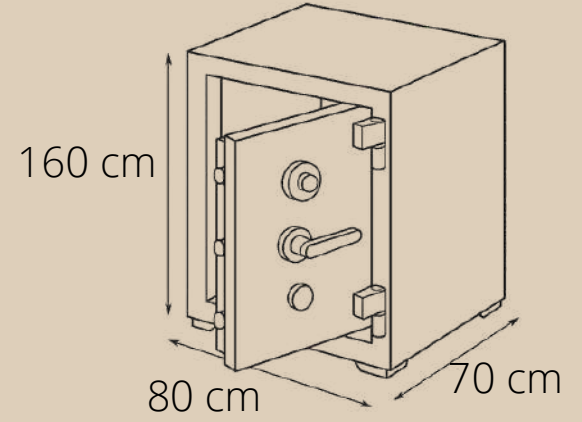

TZ SERİSİ 160 CM TAM ZIRHLI KASALAR

220.000 TL

- 160cm tam zirhli kasa
- Ağırlık: 1000kg
- 8 mm kapak 4 mm gövde
- Tabanda ve kapakta gizli bölme
- Özel tuzak mekanizması (PANZER)
- İçi özel kadife kaplama
- Yangına dayanıklı
- Darbeye dayanıklı
- Oksijen kaynağı ile kesilmeye dayanıklı
- Maymuncukla açılmama garantili
- Matkapla delinmeye dayanıklı
- Spiralle kesilmeye dayanıklı
- Para dolabı
- Dünyada TEK 1/1.000.000 kombinasyonlu mekanik kilit
- Fiyatlarımıza nakliye dahil KDV hariçtir
- TSE EN 1143-1 güvenlik belgelidir.
- Grade - 7 (en yüksek seviye) olarak derecelendirilmiştir.