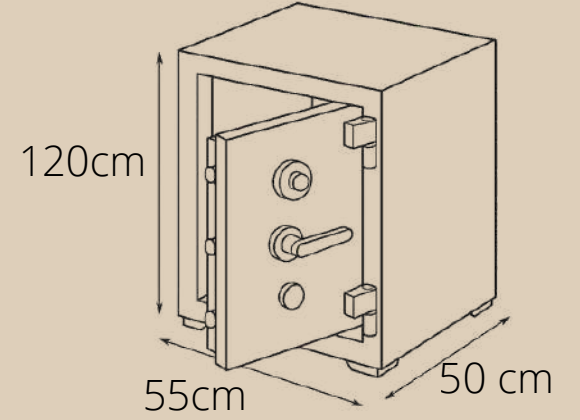

TK SERİSİ 120 CM EV-OFİS TİPİ KASALAR

50.000 TL

- 120 cm ev/ofis tipi kumlu kasa
- Ağırlık: 250kg
- Yangına dayanıklı
- Darbeye dayanıklı
- Maymuncukla açılmama garantili
- Matkapla delinmeye dayanıklı.
- Dünyada TEK 1/1.000.000 kombinasyonlu mekanik kilit
- Fiyatlarımıza nakliye dahil KDV hariçtir