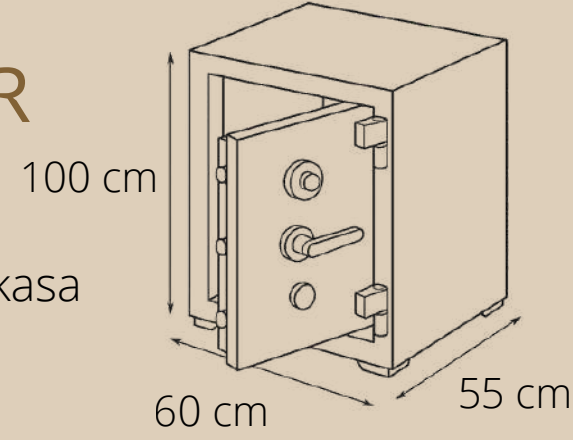

SEKA PLUS SERİSİ 100 CM TAM ZIRHLI PROFESYONEL KASALAR