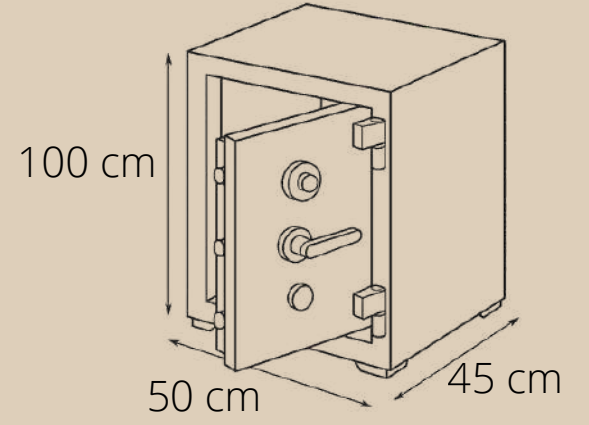

ZK SERİSİ 100 CM ZIRHLI KASALAR

62.000 TL

- 100 cm zırhlı kasa
- Ağırlık: 320kg
- Yangına dayanıklı
- Darbeye dayanıklı
- Maymuncukla açılmama garantili
- Matkapla delinmeye dayanıklı
- Spiralle kesilmeye dayanıklı
- Dünyada TEK 1/1.000.000 kombinasyonlu mekanik kilit
- Fiyatlarımıza nakliye dahil KDV hariçtir